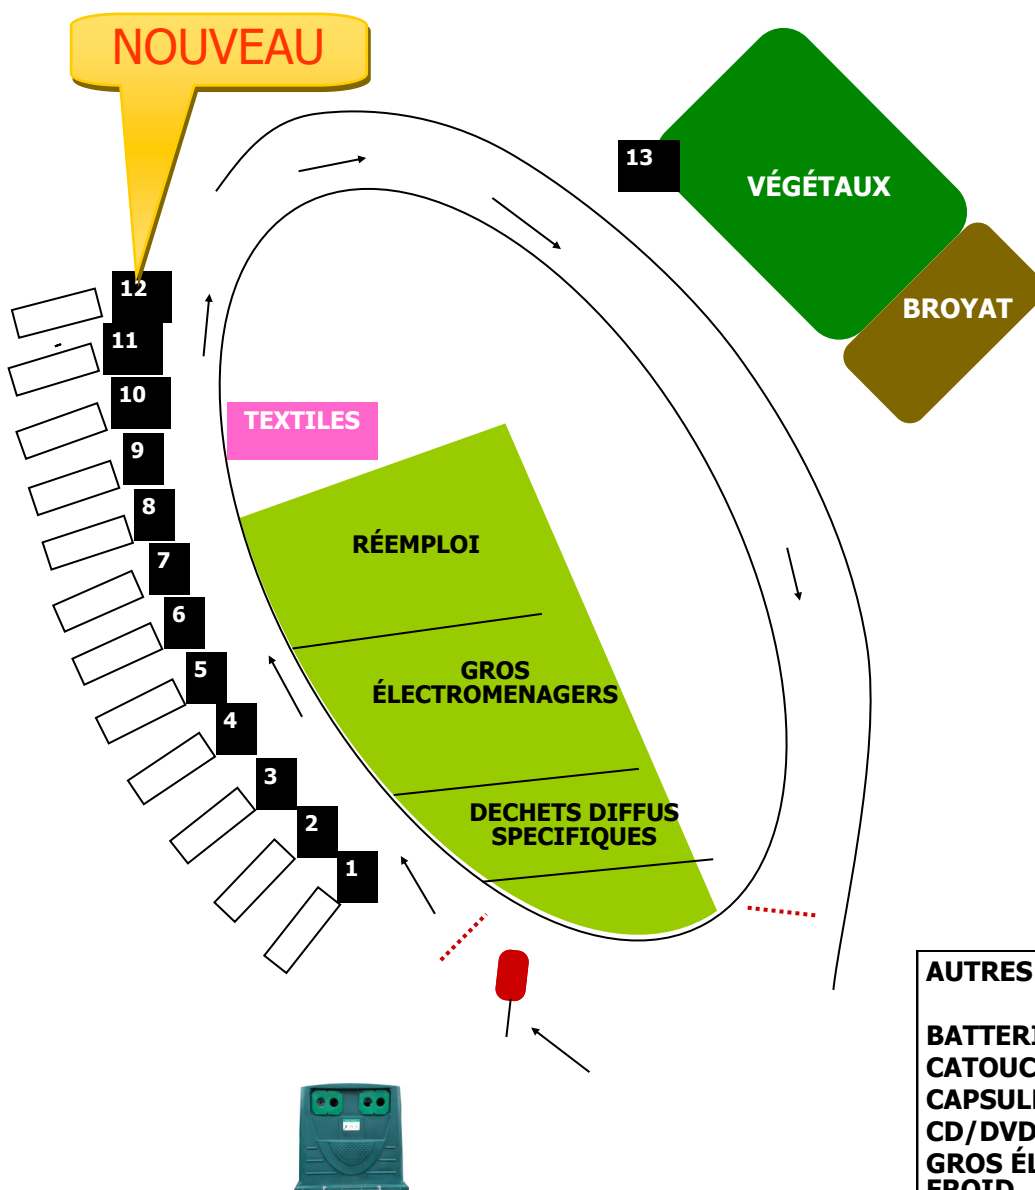

Déchetterie

ZI Les Groies Perron
LA CRÈCHE

De 9h à 12h et de 14h à 18h
Du lundi au samedi

GROS ÉLECTROMÉNAGERS HF	12
GRAVATS	10-11
BOIS NATURELS	9
BOIS TRAITÉS	8
CARTONS	7
ÉLÉMENTS D'AMEUBLEMENT	6
NON VALORISÉS	4-5
PETITS APPAREILS ÉLECTRIQUES	3
PLASTIQUES RIGIDES	2
MÉTAUX	1

AUTRES DÉCHETS TRIÉS:

BATTERIES
CATOUCHES D'IMPRIMANTE
CAPSULE NESPRESSO
CD/DVD
GROS ÉLECTROMÉNAGERS FROID
LAMPES/NÉONS
ORDINATEURS/TV
PILES
POLYSTYRÈNE